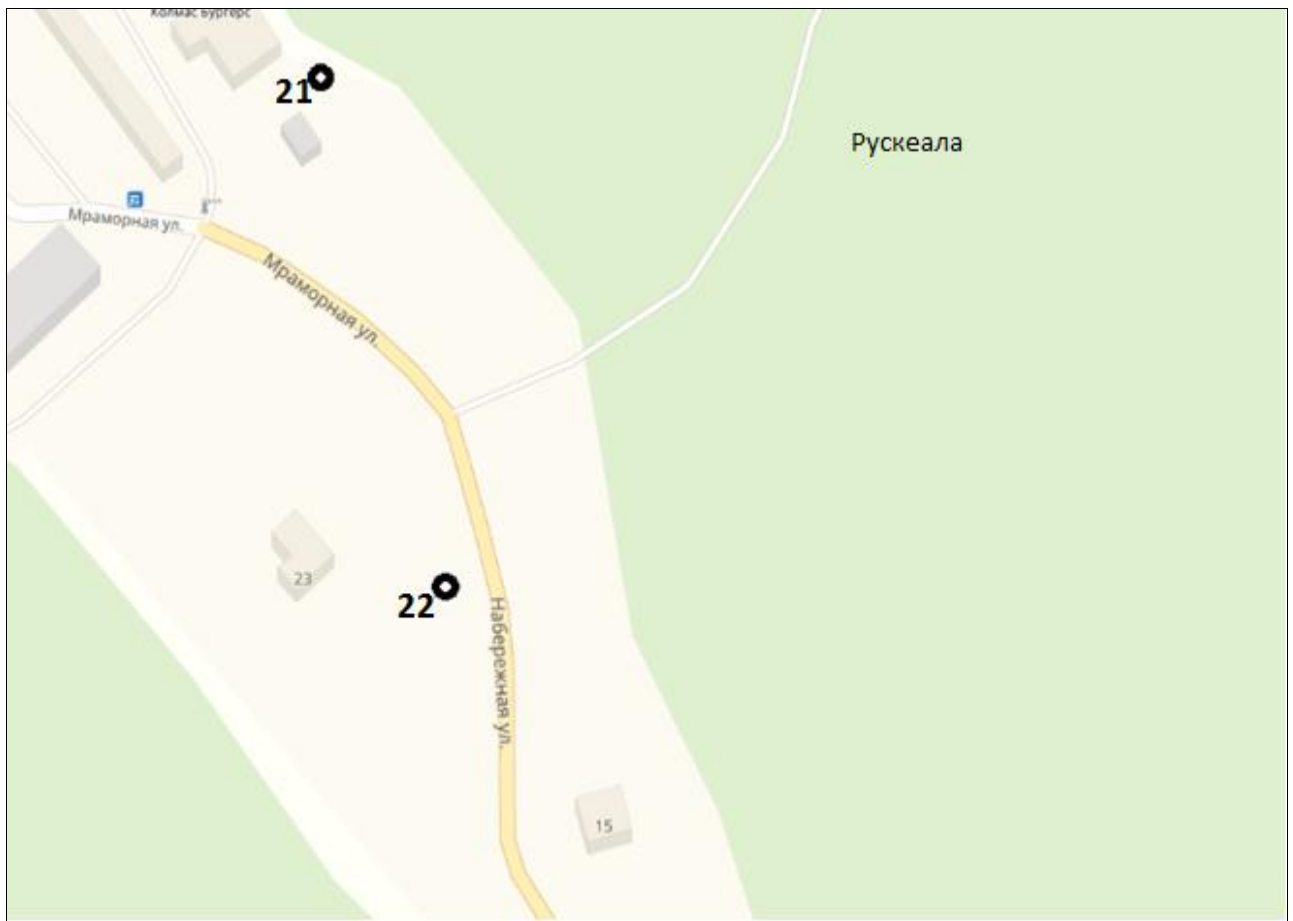

на Ф 8 (карта 13)
Площадка 21, 22
п. Рускеала

Масштаб 1:2000 см.

ПЛОЩАДКА 21, открытого типа, (собственник ООО «Колмас»)

Горный парк «Рускеала», адрес п. Рускеала, ул. Мраморная.

Место расположения: Широта 61 56 646

Долгота 030 34 957

ПЛОЩАДКА 22 открытого типа.

Адрес: п. Рускеала, ул. Набережная, д. 23.

Место расположения: Широта 61 56 569

Долгота 030 34 956