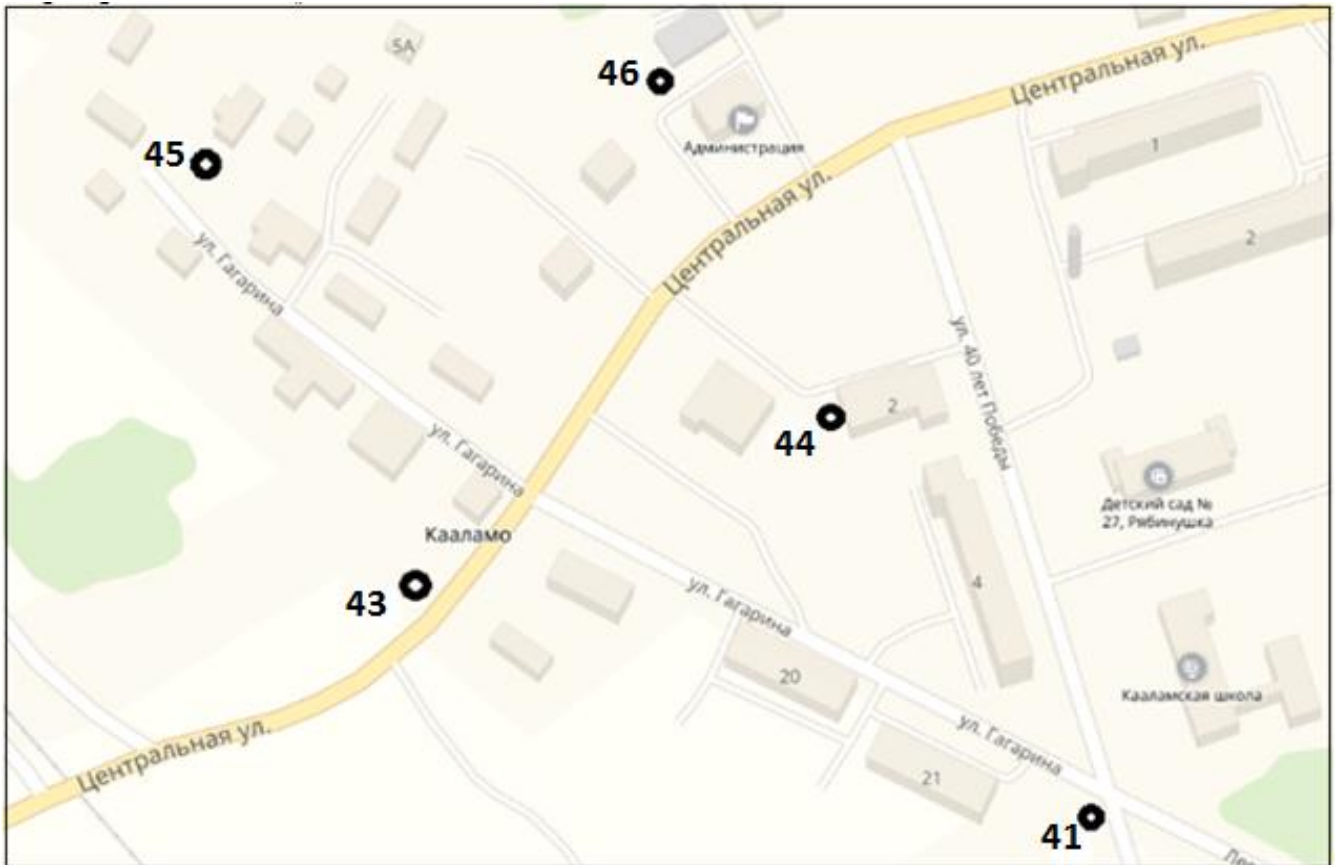

Железнодорожная станция Кааламо, адрес: п. Кааламо, ул. 40 лет Победы, д. 18.

Место расположения: Широта 61 53 804

Долгота 030 30 240

на Ф 13 (карта 25)
Площадка 41, 43, 44, 45, 46
п. Кааламо

Масштаб 1:2000 см.