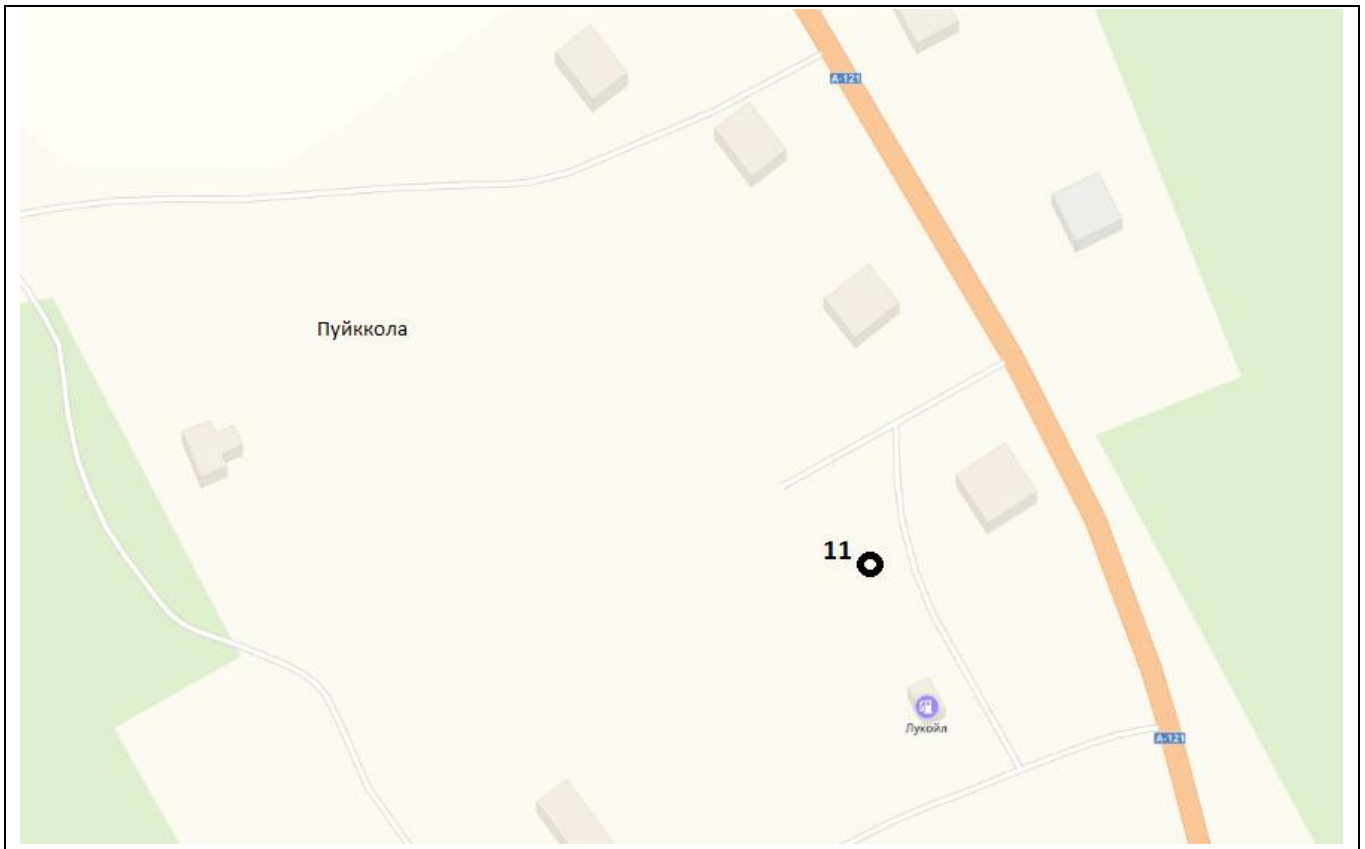

на Ф 4 (карта 5)
Площадка 10
п. Пуйккола

Масштаб 1:2000 см.

ПЛОЩАДКА 10, открытого типа, (собственник АСМР)

Кладбище, п.. Пуйккола, 45 км., автодороги А-121 участка «Сортавала – Вярсиля».

Место расположения: Широта 62 05 243

Долгота 030 66 891

на Ф 4 (карта б)
Площадка 11
п. Пуйккола

Масштаб 1:2000 см.

ПЛОЩАДКА 11, открытого типа, (собственник АЗС Лукойл).

АЗС, адрес: п. Пуйккола, 44 км. автодороги А-121 участка «Сортавала – Вяртсиля».