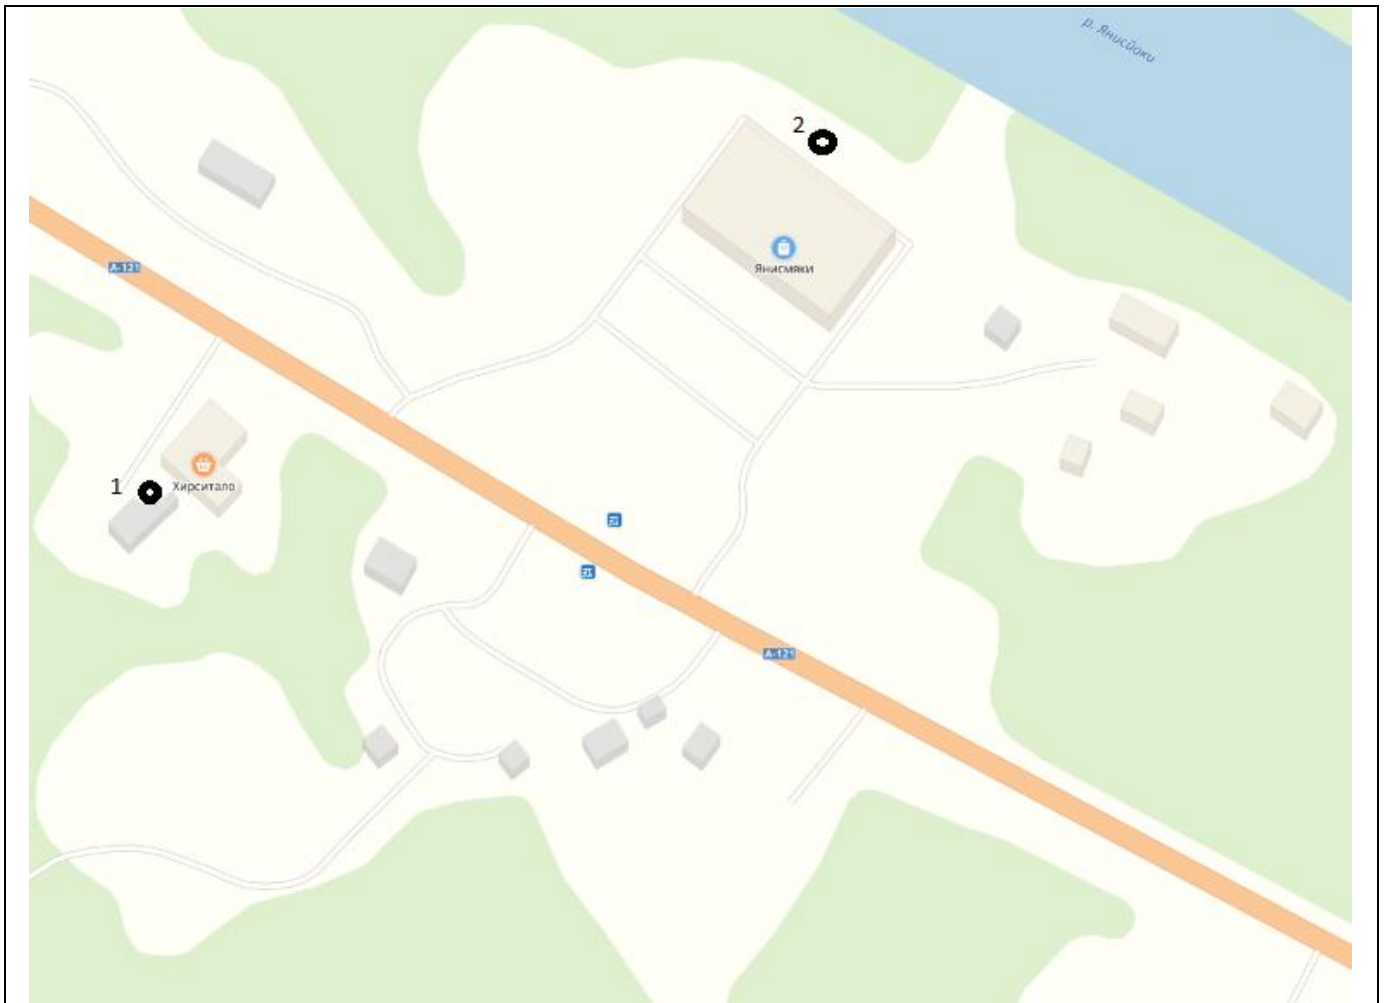

**Ф 1 (карта 1)
Площадки 1, 2
п. Кукконваара**

1:2000 см.

ПЛОЩАДКА 1 закрытого типа (собственник – ООО «Хирситало»)

Магазин «Хирситало», адрес: п. Кукконваара

Место расположения: Широта 62 08 130

Долгота 030 42 290

ПЛОЩАДКА 2 открытого типа (собственник – ООО «Колмас +»)

Торговый комплекс «Янисмякки», адрес: п. Кукконваара

Место расположения: Широта 62 08 240

Долгота 030 42 410