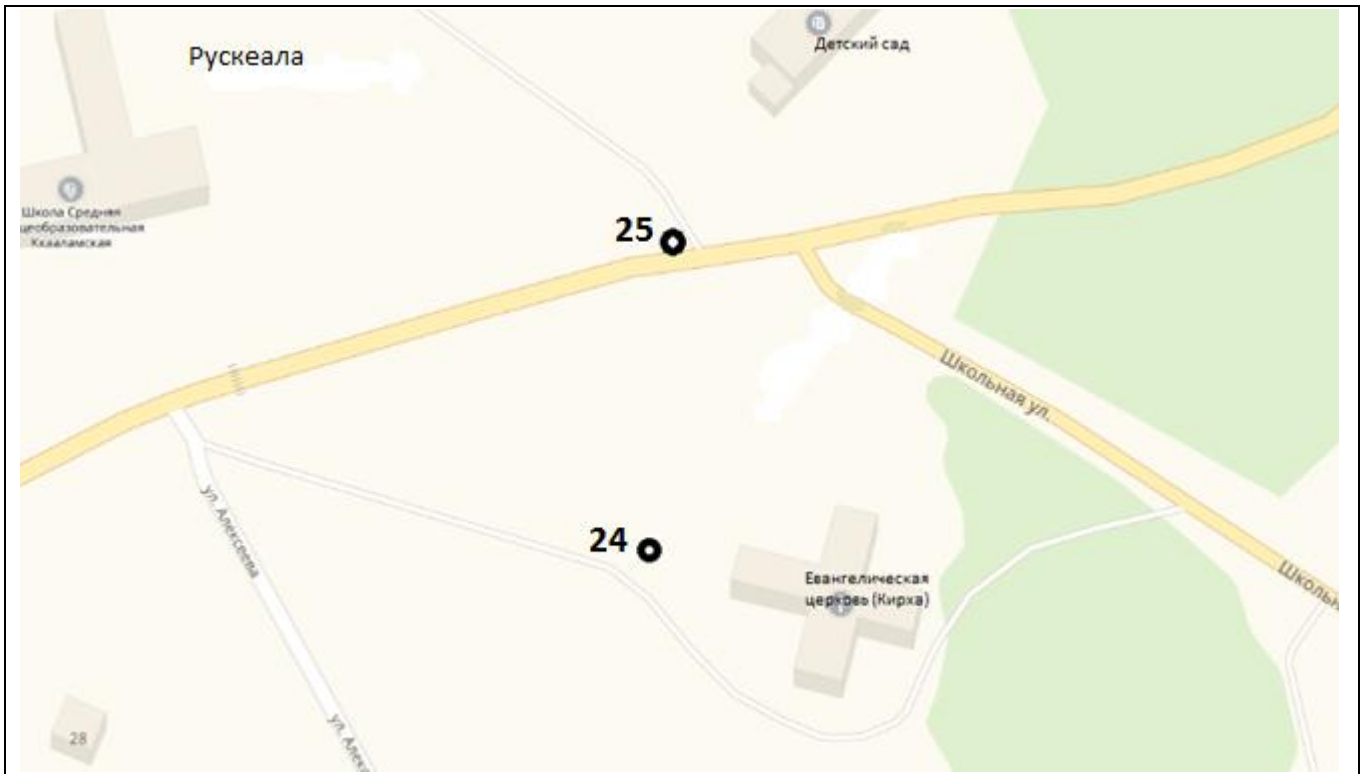

ПЛОЩАДКА 23, открытого типа.

Адрес: п. Рускеала, ул. Набережная, д. 3.

Место расположения: Широта 61 56 342

Долгота 030 35 291

на Ф 9 (карта 15)

Площадка 24, 25

п. Рускеала

Масштаб 1:2000 см.