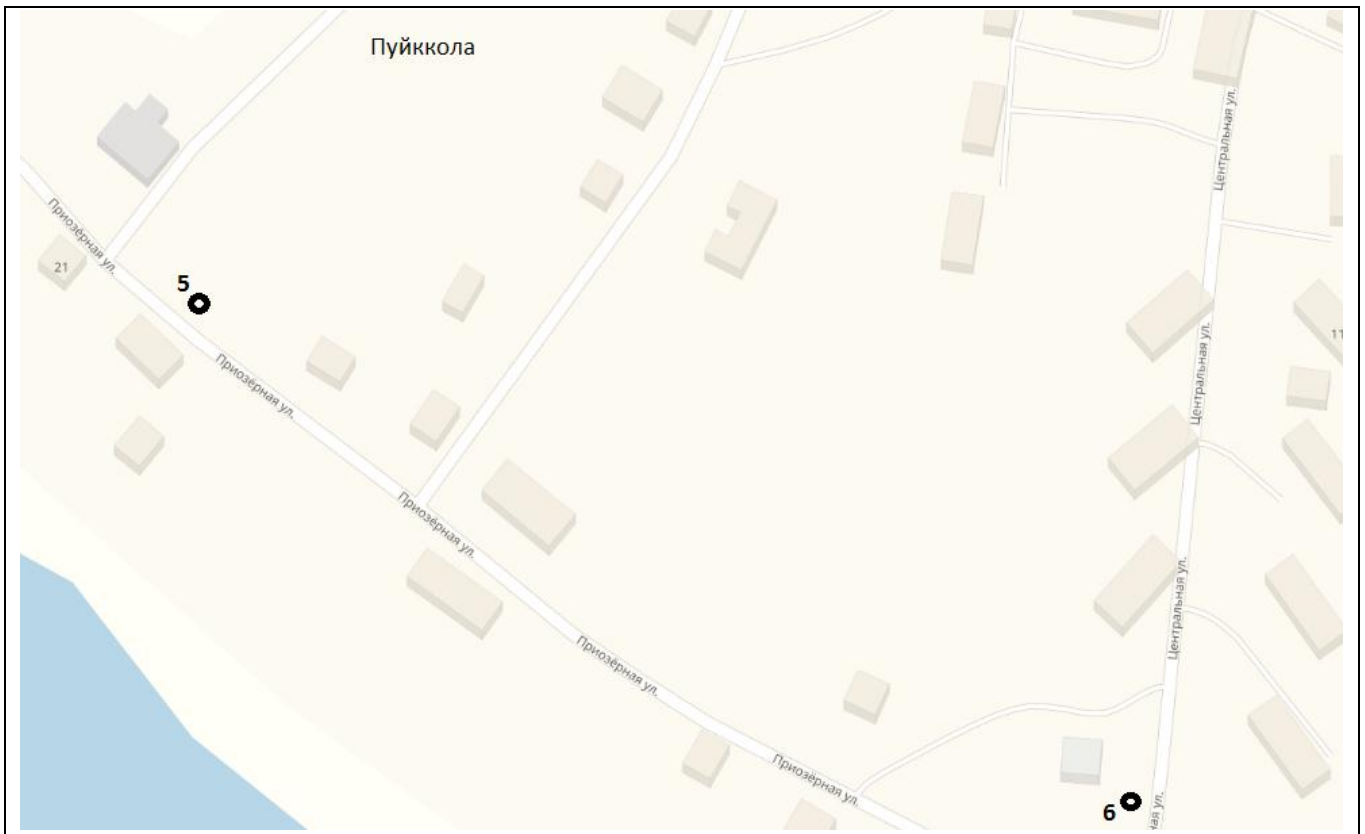

Дом интернат, адрес: п. Партала.

Место расположения: п. Партала.

Широта 62 03 289

Долгота 030 35 549

на Ф 3 (карта 3)
Площадка 5, 6
п. Пуйккола

Масштаб 1:2000 см.

ПЛОЩАДКА 5 открытого типа.

Адрес: п. Пуйккола, ул. Приозёрная, д 19.