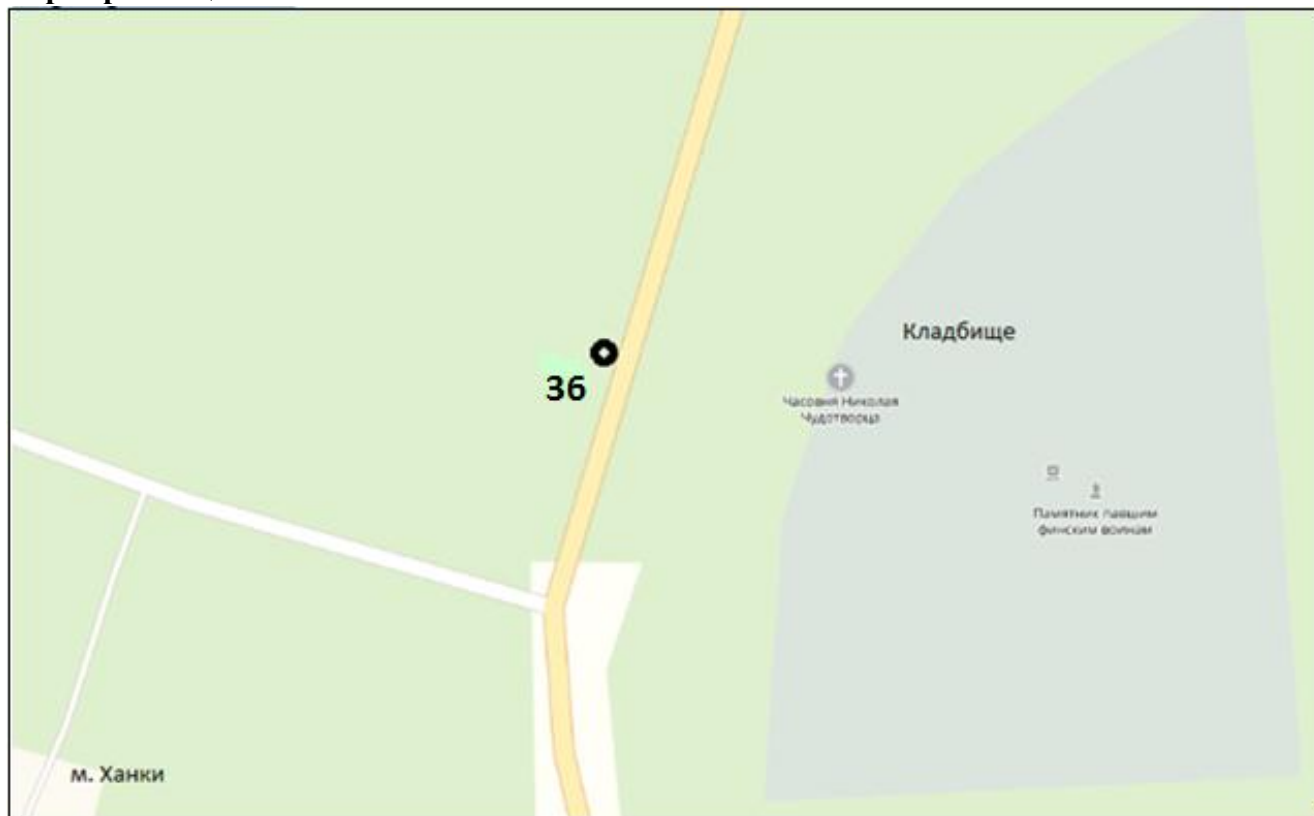

на Ф 12 (карта 20)

Площадка 36

м. Ханки

Карта размещения:

Масштаб 1:2000 см.

ПЛОЩАДКА 36, открытого типа, (собственник АСМР).

Кладбище, адрес: м. Ханки.

Место расположения: Широта 61 55 597

Долгота 030 34 166