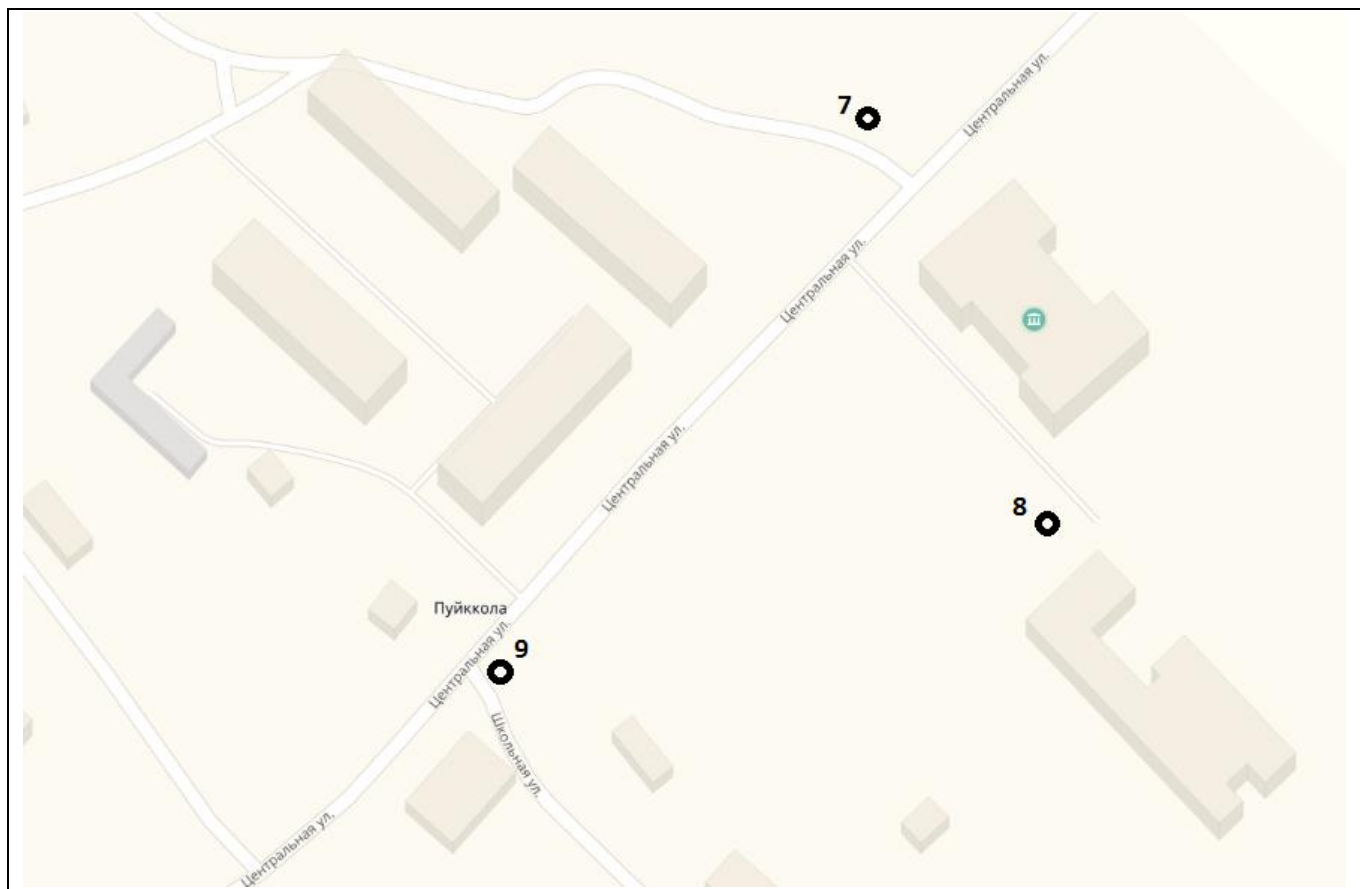

Место расположения: Широта 62 03 001

Долгота 030 39 544

ПЛОЩАДКА 6 открытого типа.

Адрес: п. Пуйккола, ул. Центральная, д 21.

Место расположения: Широта 62 02 918

Долгота 030 39 858

**на Ф 3 (карта 4)
Площадка 7, 8, 9
п. Пуйккола**