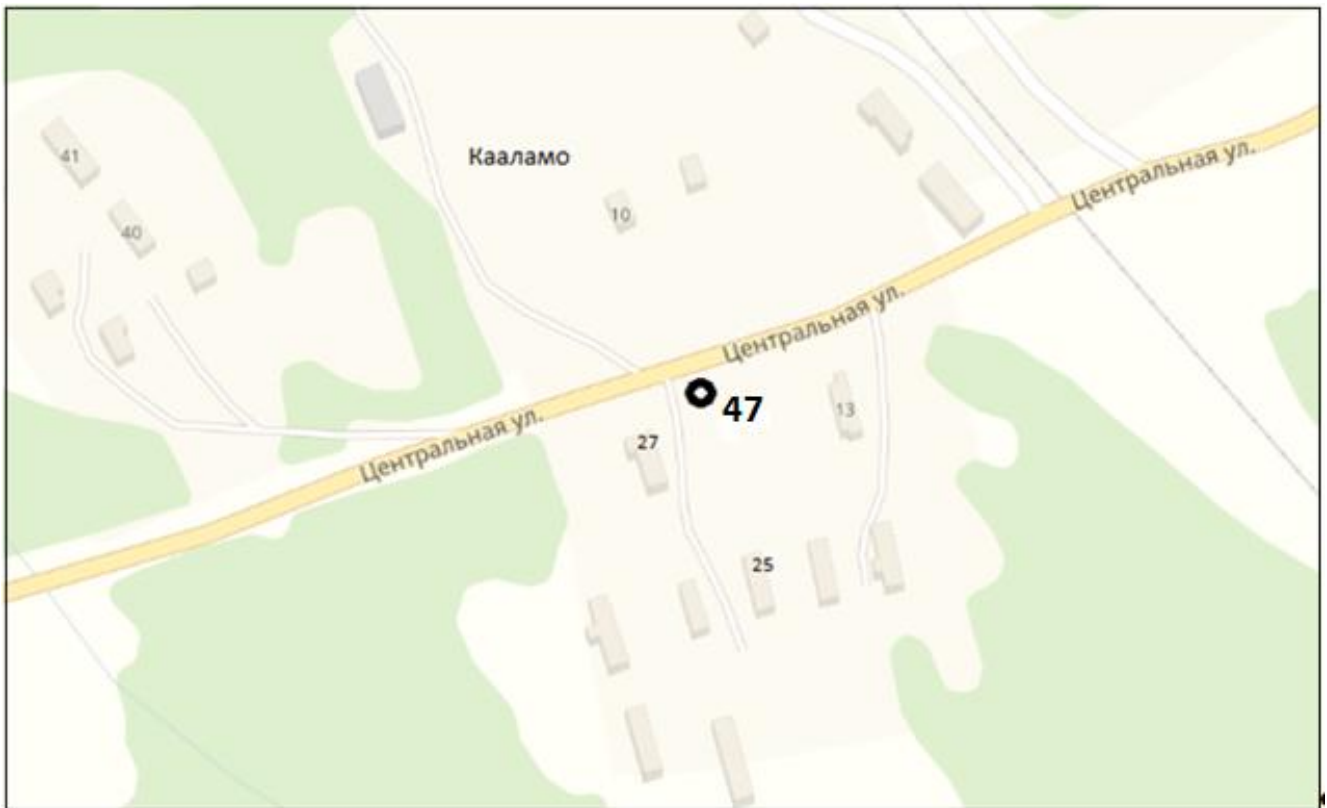

на Ф 13 (карта 26)

Площадка 47

п. Кааламо

Масштаб 1:2000 см.

ПЛОЩАДКА 47, открытого типа.

Адрес: п. Кааламо, ул. Центральная, д 27.

Место расположения: Широта 61 54 027
Долгота 030 29 492