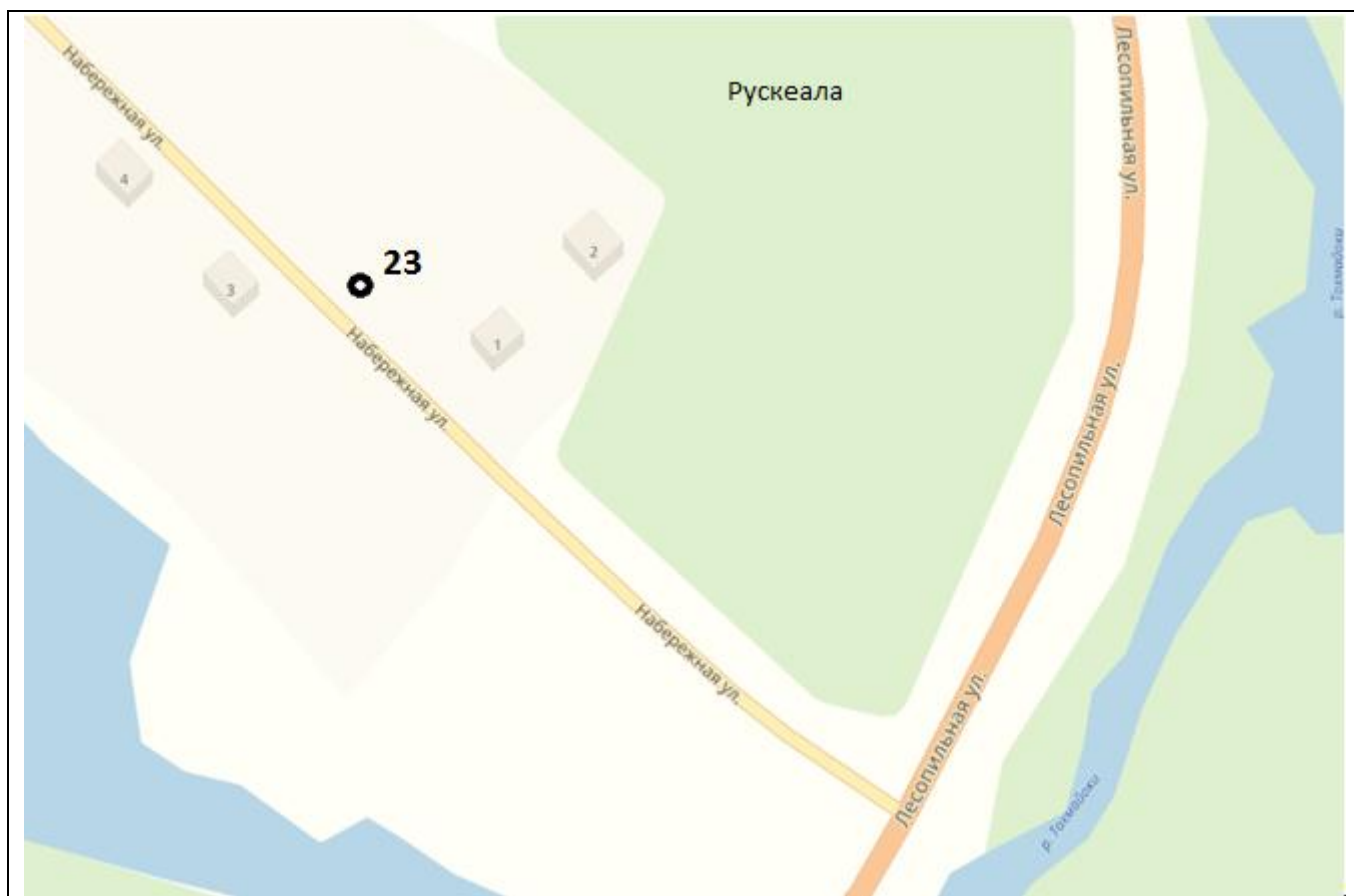

Долгота 030 34 957

ПЛОЩАДКА 22 открытого типа.

Адрес: п. Рускеала, ул. Набережная, д. 23.

Место расположения: Широта 61 56 569

Долгота 030 34 956

на Ф 8 (карта 14)
Площадка 23
п. Рускеала

Масштаб 1:2000 см.