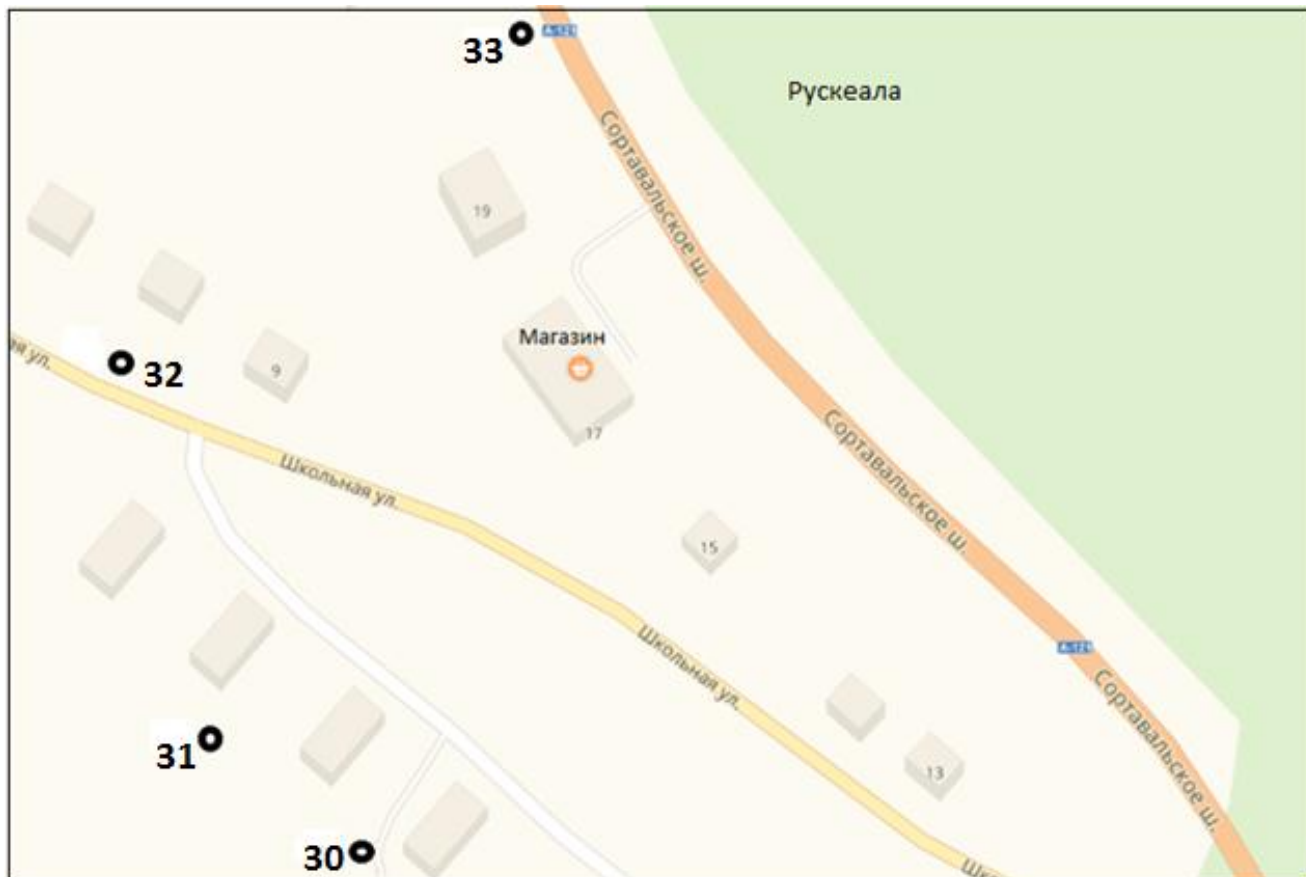

на Ф 10 (карта 17)
Площадка 30, 31, 32, 33
п. Рускеала

Масштаб 1:2000 см.

ПЛОЩАДКА 30, открытого типа.
Адрес: п. Рускеала, ул. Школьная, д. 3.
Место расположения: Широта 61 55 823
Долгота 030 35 672

ПЛОЩАДКА 31, открытого типа.
Адрес: п. Рускеала, ул. Школьная, д. 5.
Место расположения: Широта 61 55 844
Долгота 030 35 559

ПЛОЩАДКА 32, открытого типа.
Адрес: п. Рускеала, ул. Школьная, д. 13.
Место расположения: Широта 61 55 896
Долгота 030 35 497

ПЛОЩАДКА 33, открытого типа.
Адрес: п. Рускеала, ул. Сортавальское шоссе, д. 19.
Место расположения: Широта 61 55 928
Долгота 030 35 653